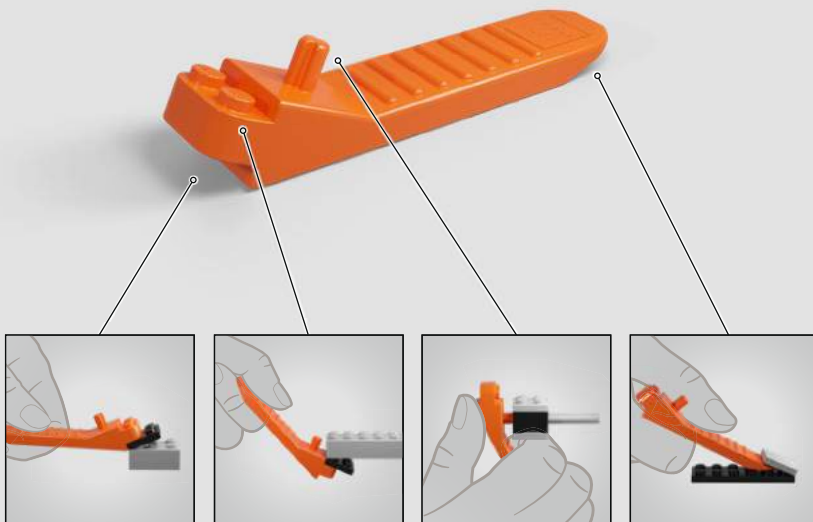

La ambientación perfecta

La escenografía de la sala del trono pone de relieve el enorme poder destructivo del Emperador Palpatine. Desoladora y oscura como una catacumba, esta cámara con vista panorámica al infinito vacío de la galaxia deja pocas dudas al hecho de que Luke no tiene escapatoria.

Highlighted features

The aggressive dynamics of the scene are highlighted by the new, curved window element that frames the Emperor's rotating chair in the vast darkness of space. Luke Skywalker has a new, more authentic hair element. And, with the lightning bolts (hidden beneath the model floor), the battle is ready to begin!

© & TM Lucasfilm Ltd.

Principales caractéristiques

La force brute de la scène est soulignée par le nouvel élément de fenêtre incurvé qui encadre le fauteuil rotatif de l'Empereur dans la vaste obscurité de l'espace. Luke Skywalker présente un nouvel élément capillaire plus authentique. Enfin, grâce aux éclairs (cachés sous le plancher du modèle), la bataille peut commencer !

Características destacadas

La nueva ventana curvada que enmarca la silla giratoria del Emperador frente a la vasta oscuridad del espacio acentúa el agresivo dinamismo de la escena. Luke Skywalker tiene una nueva peluca con apariencia más auténtica. Y, con las impresionantes descargas de energía (ocultas debajo del piso del modelo), ¡todo está listo para que comience la batalla!