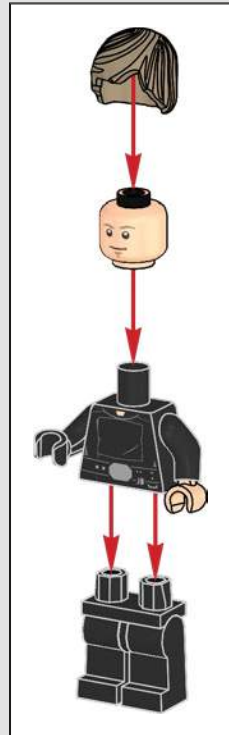

Highlighted features

The aggressive dynamics of the scene are highlighted by the new, curved window element that frames the Emperor's rotating chair in the vast darkness of space. Luke Skywalker has a new, more authentic hair element. And, with the lightning bolts (hidden beneath the model floor), the battle is ready to begin!

© & TM Lucasfilm Ltd.

Principales caractéristiques

La force brute de la scène est soulignée par le nouvel élément de fenêtre incurvé qui encadre le fauteuil rotatif de l'Empereur dans la vaste obscurité de l'espace. Luke Skywalker présente un nouvel élément capillaire plus authentique. Enfin, grâce aux éclairs (cachés sous le plancher du modèle), la bataille peut commencer !

Características destacadas

La nueva ventana curvada que enmarca la silla giratoria del Emperador frente a la vasta oscuridad del espacio acentúa el agresivo dinamismo de la escena. Luke Skywalker tiene una nueva peluca con apariencia más auténtica. Y, con las impresionantes descargas de energía (ocultas debajo del piso del modelo), ¡todo está listo para que comience la batalla!