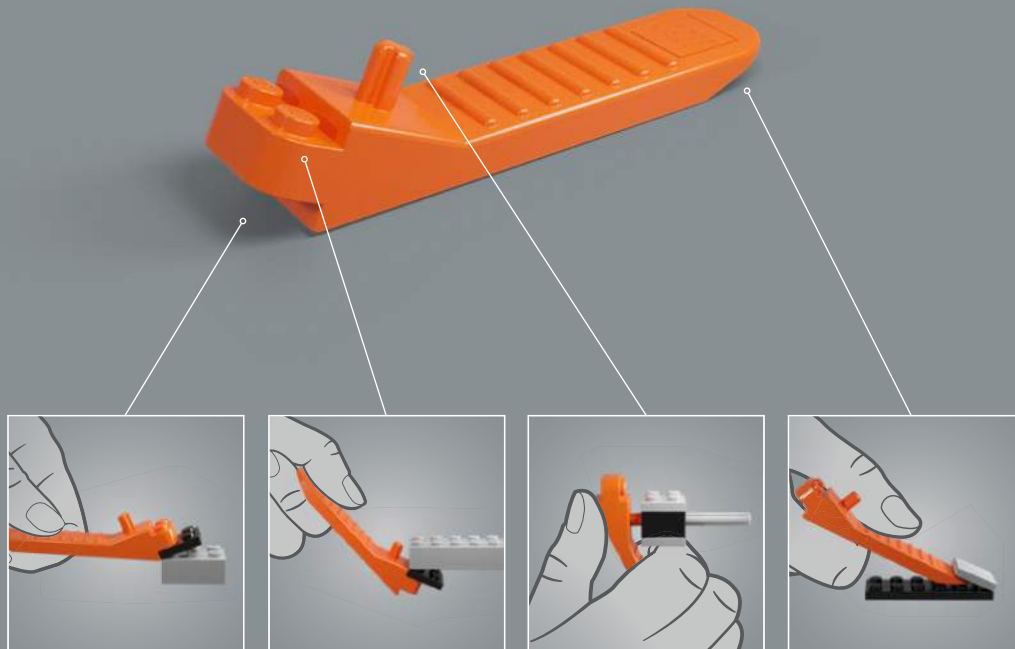

LEGO.com/brickseparator