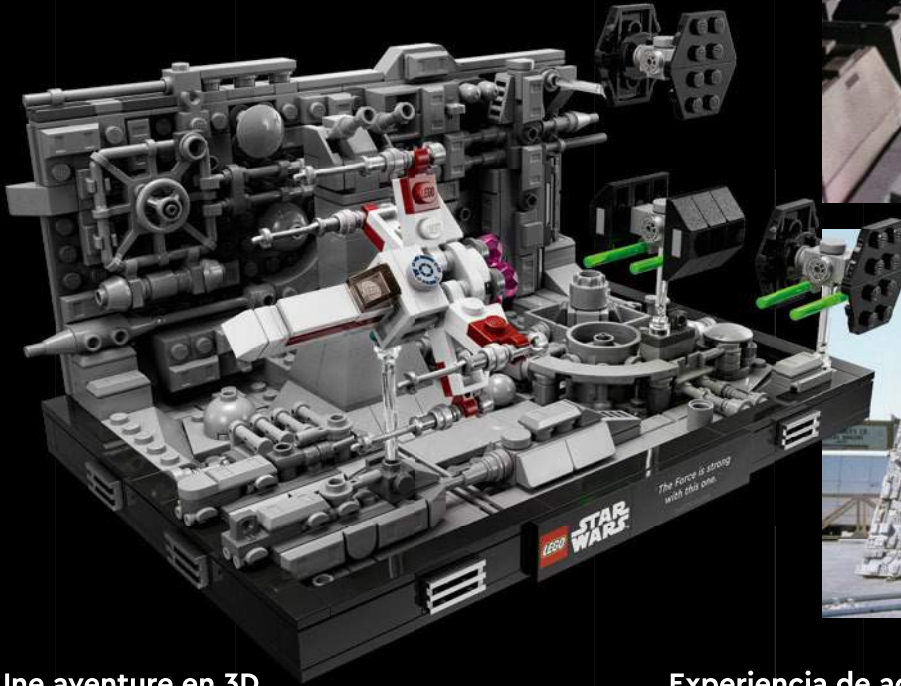

A 3D action experience

Have you ever noticed the complexity of the Death Star design as you watched *A New Hope*? Based on the movie and artwork by designers Joe Johnston, Dan O'Bannon and Ralph McQuarrie, the model details the intense drama and action in the climactic battle. Now you can freeze the scene and zoom in on every detail.

Une aventure en 3D

Avez-vous déjà remarqué la complexité de la conception de l'Étoile de la Mort en regardant *Un nouvel espoir* ? Basé sur le film et les illustrations des scénographes Joe Johnston, Dan O'Bannon et Ralph McQuarrie, le modèle illustre le suspense et l'action intenses de cette bataille décisive. Vous pouvez maintenant figer la scène et zoomer sur chaque détail.