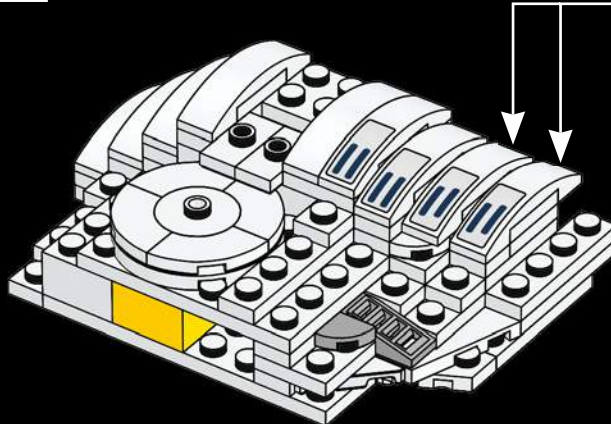

STORMTROOPER™

STAR WARS

Bienvenue dans votre nouvelle aventure de construction LEGO® Star Wars™.

Les casques sont l'un des éléments les plus emblématiques de l'univers *Star Wars*™. Nous sommes fiers de présenter une gamme d'ensembles que les adeptes adoreront construire et exposer.

154

155

156

157

158

159

160

161