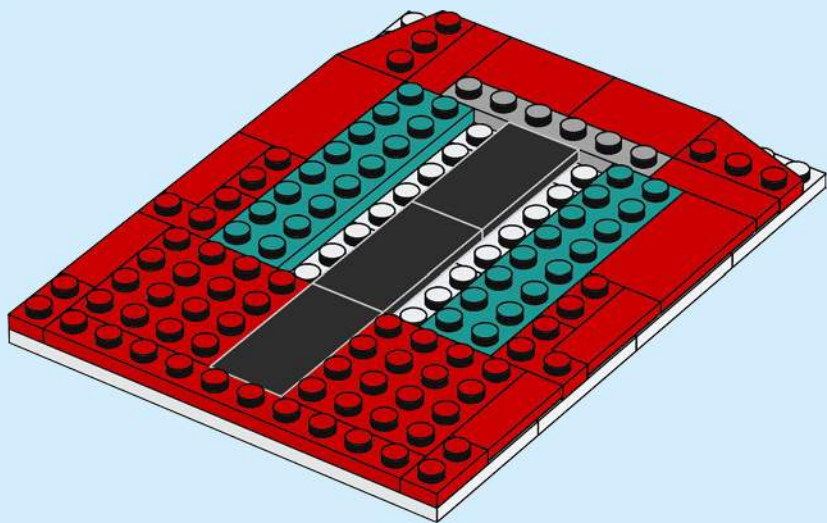

Après quelques expérimentations, je me suis fixé des règles : les croquis en briques devaient être des œuvres montées sur une plaque et ils devaient représenter un personnage de face sur une toile de 12 x 16 tenons. Comme les croquis en briques sont tridimensionnels, il était également important qu'ils soient correctement proportionnés dans la mesure du possible. Le menton du personnage ne devait pas être plus long que le nez, par exemple. Le défi consistait à utiliser des pièces LEGO de manière créative pour construire des représentations détaillées de personnages sur une toile relativement petite.

8

2x

2x

2x

9

10

11

12