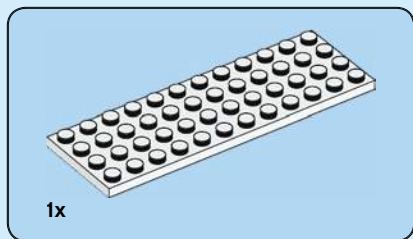

Après quelques expérimentations, je me suis fixé des règles : les croquis en briques devaient être des œuvres montées sur une plaque et ils devaient représenter un personnage de face sur une toile de 12 x 16 tenons. Comme les croquis en briques sont tridimensionnels, il était également important qu'ils soient correctement proportionnés dans la mesure du possible. Le menton du personnage ne devait pas être plus long que le nez, par exemple. Le défi consistait à utiliser des pièces LEGO de manière créative pour construire des représentations détaillées de personnages sur une toile relativement petite.

8

2x

2x

2x

9

10

11

12