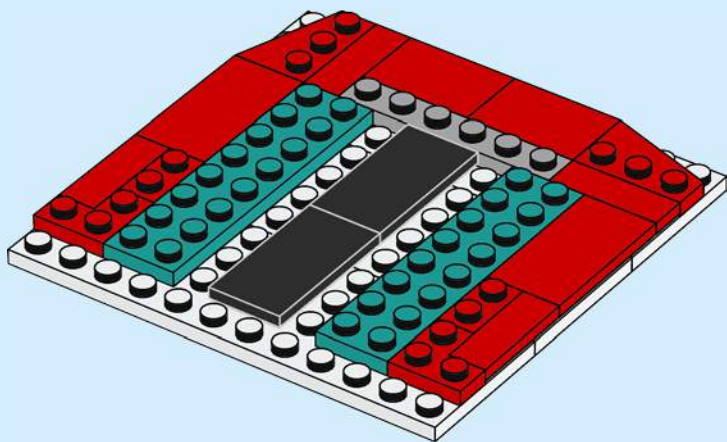

Après quelques expérimentations, je me suis fixé des règles : les croquis en briques devaient être des œuvres montées sur une plaque et ils devaient représenter un personnage de face sur une toile de 12 x 16 tenons. Comme les croquis en briques sont tridimensionnels, il était également important qu'ils soient correctement proportionnés dans la mesure du possible. Le menton du personnage ne devait pas être plus long que le nez, par exemple. Le défi consistait à utiliser des pièces LEGO de manière créative pour construire des représentations détaillées de personnages sur une toile relativement petite.

8

2x

2x

2x

9

10

11

12