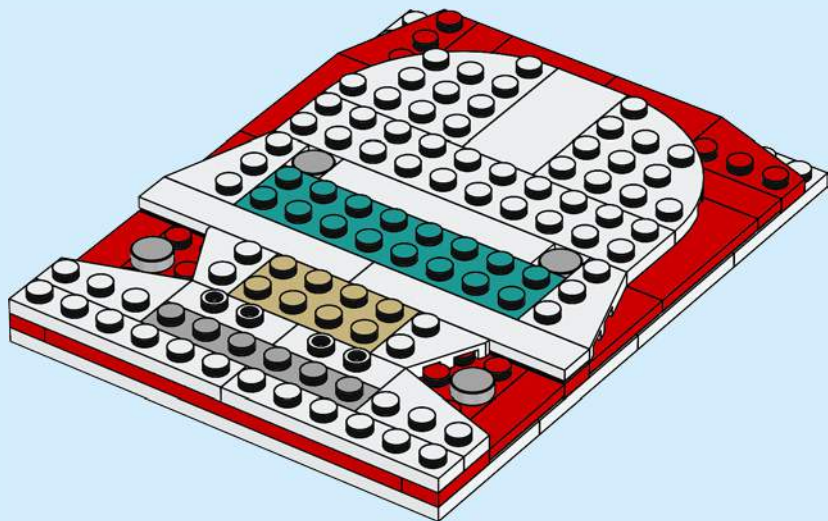

Après quelques expérimentations, je me suis fixé des règles : les croquis en briques devaient être des œuvres montées sur une plaque et ils devaient représenter un personnage de face sur une toile de 12 x 16 tenons. Comme les croquis en briques sont tridimensionnels, il était également important qu'ils soient correctement proportionnés dans la mesure du possible. Le menton du personnage ne devait pas être plus long que le nez, par exemple. Le défi consistait à utiliser des pièces LEGO de manière créative pour construire des représentations détaillées de personnages sur une toile relativement petite.

13

14

15

16

17

18

19

20