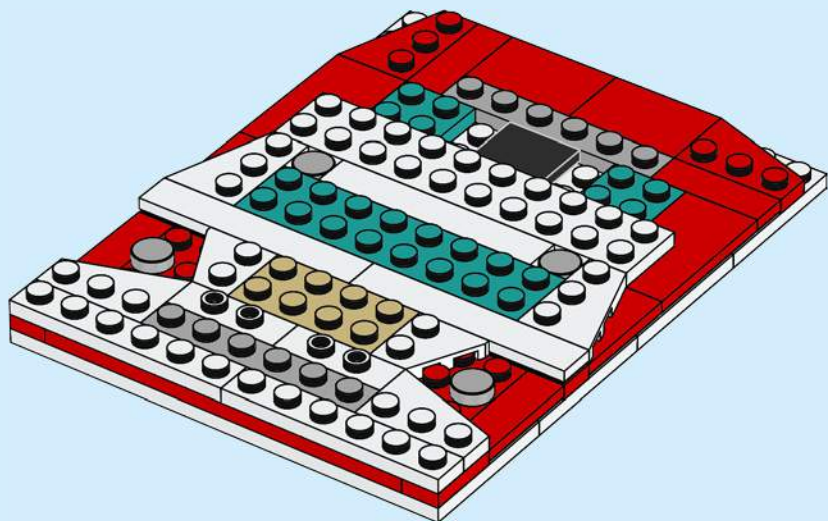

Après quelques expérimentations, je me suis fixé des règles : les croquis en briques devaient être des œuvres montées sur une plaque et ils devaient représenter un personnage de face sur une toile de 12 x 16 tenons. Comme les croquis en briques sont tridimensionnels, il était également important qu'ils soient correctement proportionnés dans la mesure du possible. Le menton du personnage ne devait pas être plus long que le nez, par exemple. Le défi consistait à utiliser des pièces LEGO de manière créative pour construire des représentations détaillées de personnages sur une toile relativement petite.

13

14

15

16

17

18

19

20