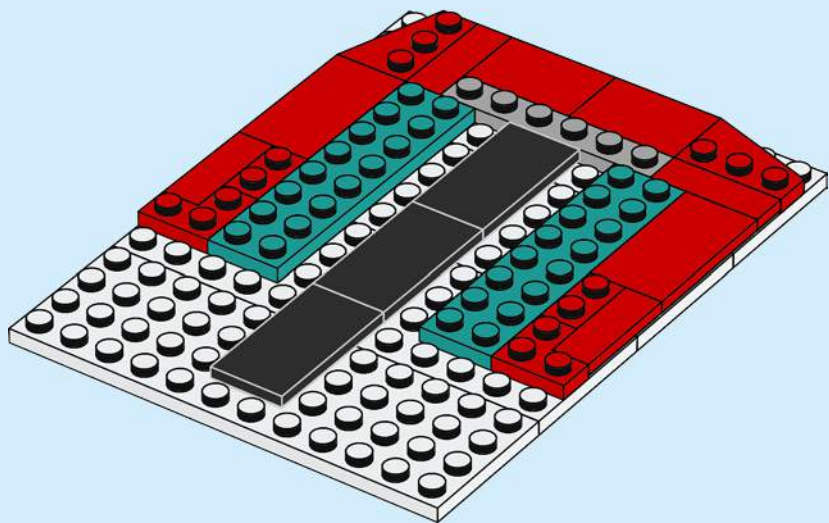

Après quelques expérimentations, je me suis fixé des règles : les croquis en briques devaient être des œuvres montées sur une plaque et ils devaient représenter un personnage de face sur une toile de 12 x 16 tenons. Comme les croquis en briques sont tridimensionnels, il était également important qu'ils soient correctement proportionnés dans la mesure du possible. Le menton du personnage ne devait pas être plus long que le nez, par exemple. Le défi consistait à utiliser des pièces LEGO de manière créative pour construire des représentations détaillées de personnages sur une toile relativement petite.

8

2x

2x

2x

9

10

11

12