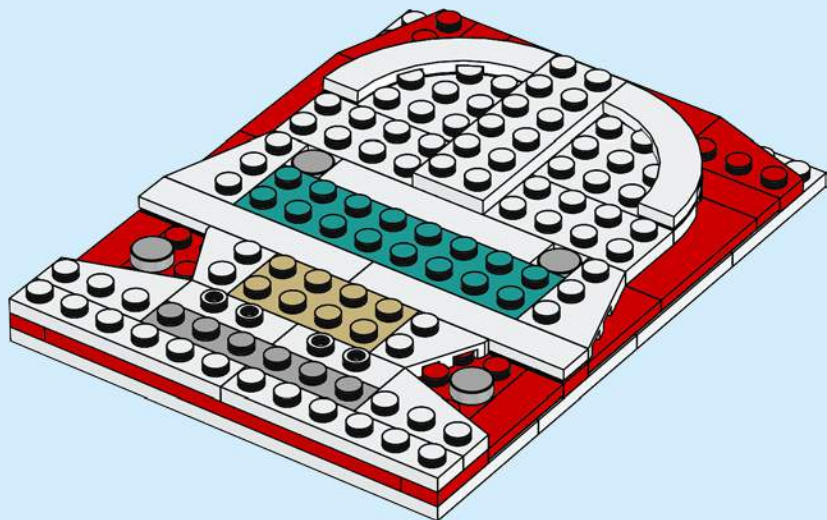

Après quelques expérimentations, je me suis fixé des règles : les croquis en briques devaient être des œuvres montées sur une plaque et ils devaient représenter un personnage de face sur une toile de 12 x 16 tenons. Comme les croquis en briques sont tridimensionnels, il était également important qu'ils soient correctement proportionnés dans la mesure du possible. Le menton du personnage ne devait pas être plus long que le nez, par exemple. Le défi consistait à utiliser des pièces LEGO de manière créative pour construire des représentations détaillées de personnages sur une toile relativement petite.

13

14

15

16

17

18

19

20