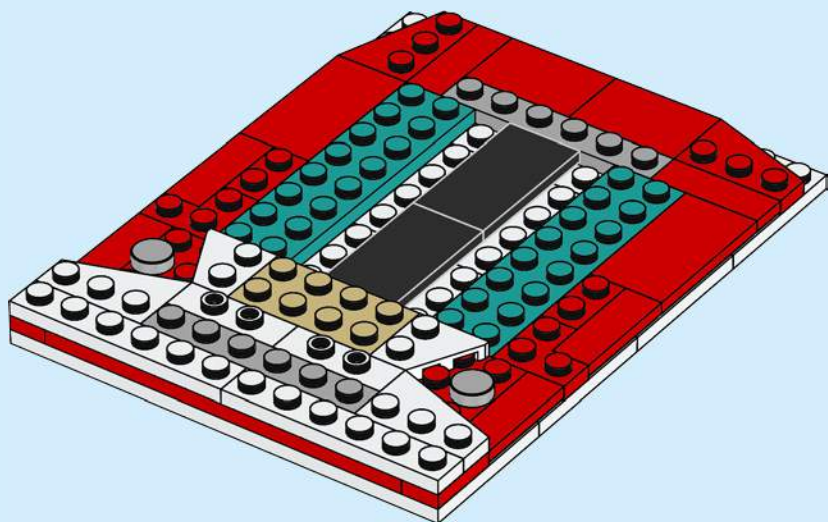

Après quelques expérimentations, je me suis fixé des règles : les croquis en briques devaient être des œuvres montées sur une plaque et ils devaient représenter un personnage de face sur une toile de 12 x 16 tenons. Comme les croquis en briques sont tridimensionnels, il était également important qu'ils soient correctement proportionnés dans la mesure du possible. Le menton du personnage ne devait pas être plus long que le nez, par exemple. Le défi consistait à utiliser des pièces LEGO de manière créative pour construire des représentations détaillées de personnages sur une toile relativement petite.

13

14

15

16

17

18

19

20