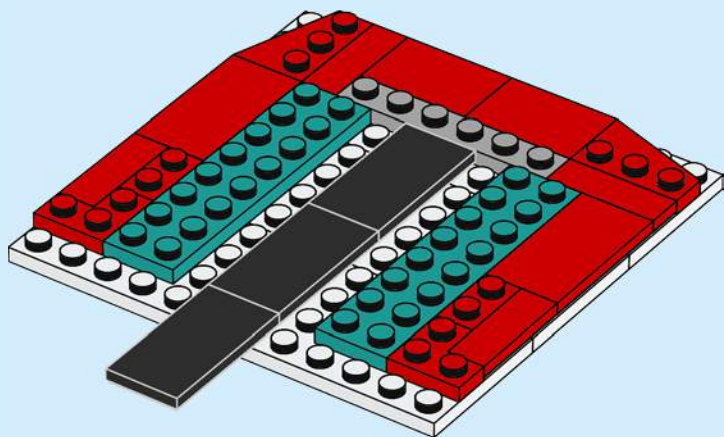

Après quelques expérimentations, je me suis fixé des règles : les croquis en briques devaient être des œuvres montées sur une plaque et ils devaient représenter un personnage de face sur une toile de 12 x 16 tenons. Comme les croquis en briques sont tridimensionnels, il était également important qu'ils soient correctement proportionnés dans la mesure du possible. Le menton du personnage ne devait pas être plus long que le nez, par exemple. Le défi consistait à utiliser des pièces LEGO de manière créative pour construire des représentations détaillées de personnages sur une toile relativement petite.

8

2x

2x

2x

9

10

11

12