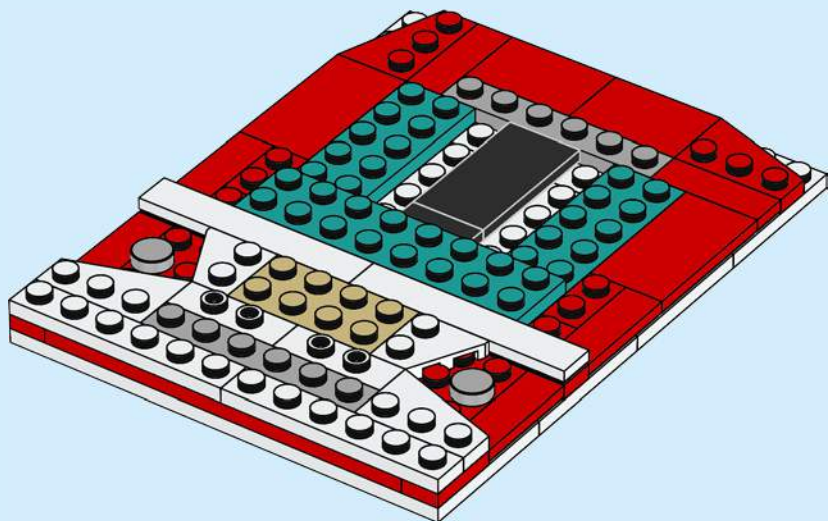

Après quelques expérimentations, je me suis fixé des règles : les croquis en briques devaient être des œuvres montées sur une plaque et ils devaient représenter un personnage de face sur une toile de 12 x 16 tenons. Comme les croquis en briques sont tridimensionnels, il était également important qu'ils soient correctement proportionnés dans la mesure du possible. Le menton du personnage ne devait pas être plus long que le nez, par exemple. Le défi consistait à utiliser des pièces LEGO de manière créative pour construire des représentations détaillées de personnages sur une toile relativement petite.

13

14

15

16

17

18

19

20