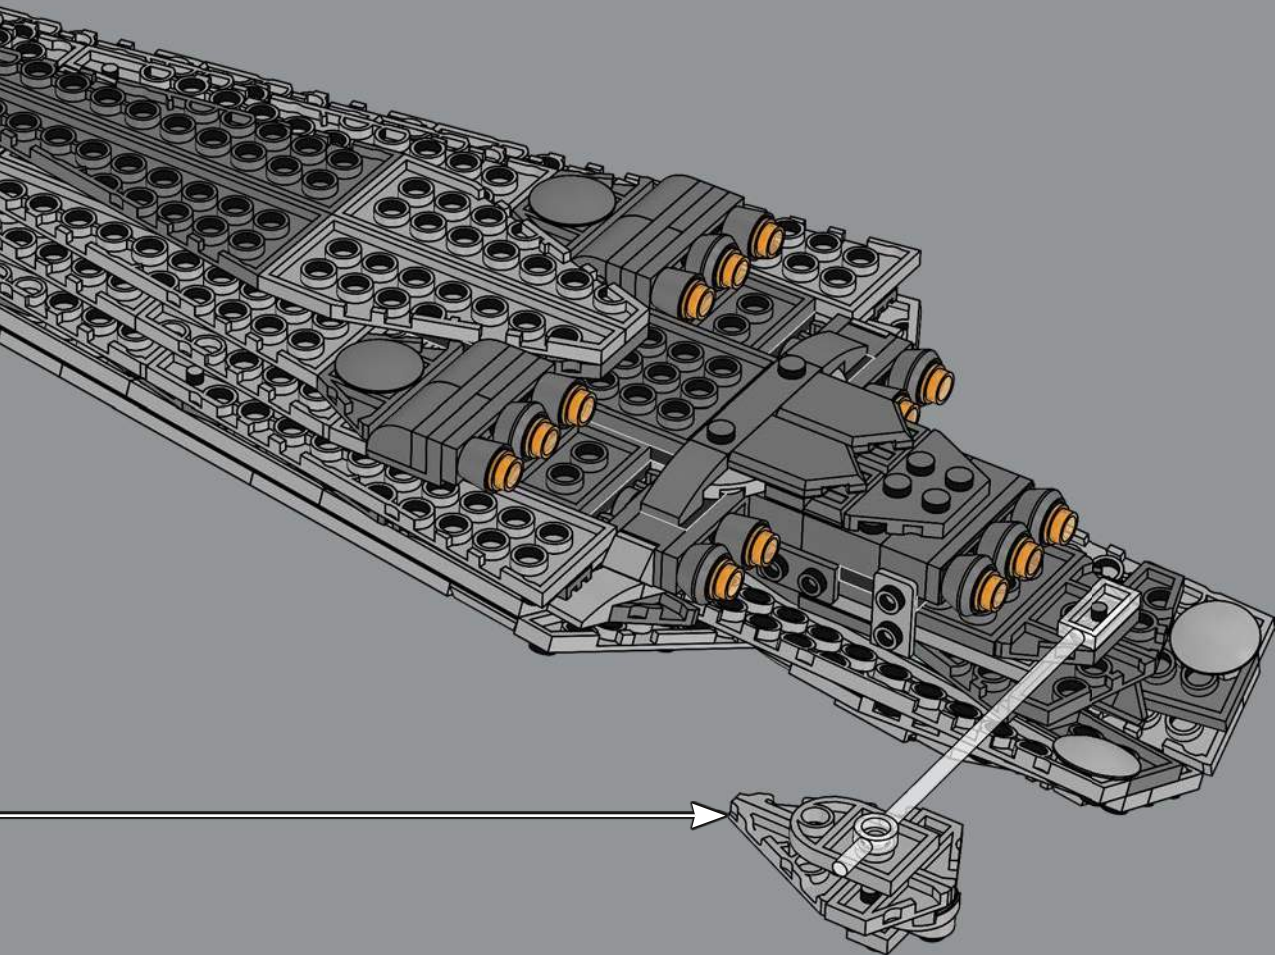

¡Que disfrutes la construcción!

Jens Kronvold Frederiksen
Coordinador creativo, LEGO® Star Wars™

Built by Kuat Drive Yards

Darth Vader's titanic Star Dreadnought measures 19 kilometers (11.8 miles) in length, with a capacity for 280,784 crew members, 38,000 troops and support staff. Armed with more than 1,000 turbolasers, missile launchers, ion and laser cannons, it transports up to a thousand starfighters and hundreds of shuttles. A team of movie model makers created the scale model in just seven weeks. To convey the unprecedented size of the *Executor*, the team etched tiny holes in brass plates to allow light to shine through the starship's exterior, creating the illusion of around 250,000 lights!

Construido por Kuat Drive Yards

El titánico acorazado espacial de Darth Vader tiene una longitud de 19 km y una capacidad total para transportar 280.784 tripulantes, 38.000 soldados y personal de apoyo. Armado con más de 1000 turboláseres, lanzamisiles, cañones de iones y cañones láser, transporta hasta mil cazas espaciales y cientos de transbordadores. Un equipo de modelistas cinematográficos creó el modelo a escala en solo siete semanas. Para transmitir la magnitud sin precedentes del *Ejecutor*, el equipo hizo pequeños agujeros en las placas del casco con el fin de permitir el paso de luz y dar la ilusión de unas 250.000 luces encendidas en su interior.

178

179

180

181

182

183

184

185

187

186

188

189

190

191

192

193