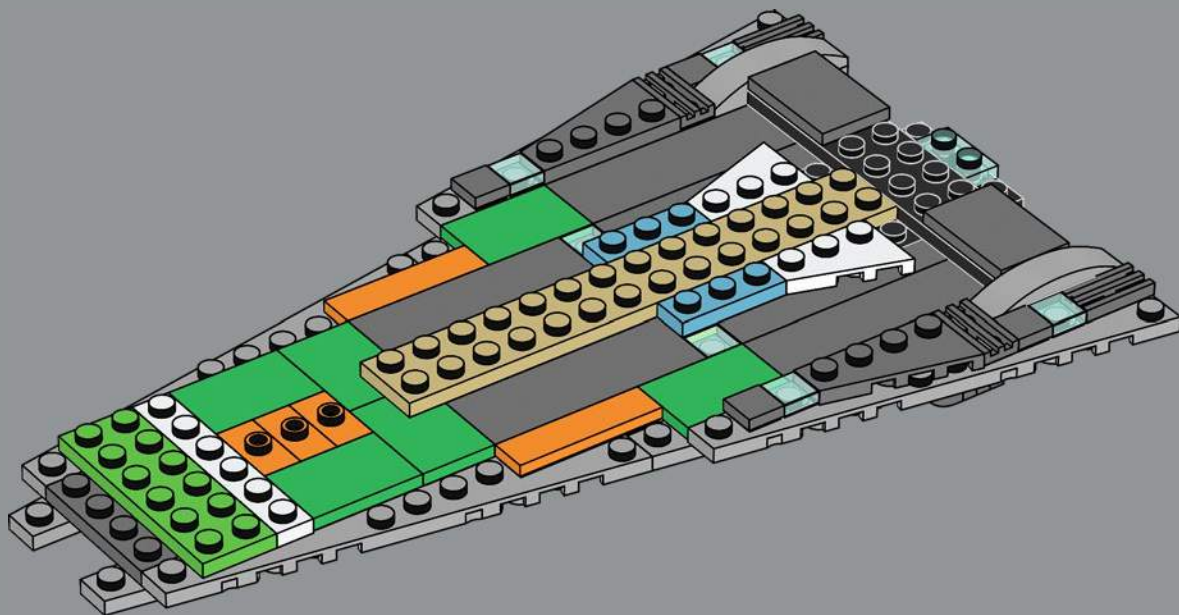

Un incontournable des célébrations du 40^e anniversaire du *Retour du Jedi*, ce vaisseau de guerre n'a pas besoin d'être présenté. Ce modèle impressionnant est notre dernière version du Super Star Destroyer *Executor*, un assaillant exceptionnel de l'Empire galactique. Nous sommes témoins pour la première fois de ses forces lors de la victoire de l'Empire contre les Rebelles sur Hoth, sous le commandement de Darth Vader, et de ses faiblesses lorsqu'il connaît sa fin lors de la bataille d'Endor. Dans le cadre d'un nouveau concept de modèle, nous avons créé cette version d'exposition spéciale à échelle moyenne pour saisir l'énormité de l'*Executor* dans une taille qui tiendra sur votre bureau ou sur une étagère, sans vous empêcher de le faire voler à travers votre maison et d'ajouter vos propres batailles à l'histoire de l'Empire galactique.

Construido por Kuat Drive Yards

El titánico acorazado espacial de Darth Vader tiene una longitud de 19 km y una capacidad total para transportar 280.784 tripulantes, 38.000 soldados y personal de apoyo. Armado con más de 1000 turboláseres, lanzamisiles, cañones de iones y cañones láser, transporta hasta mil cazas espaciales y cientos de transbordadores. Un equipo de modelistas cinematográficos creó el modelo a escala en solo siete semanas. Para transmitir la magnitud sin precedentes del *Ejecutor*, el equipo hizo pequeños agujeros en las placas del casco con el fin de permitir el paso de luz y dar la ilusión de unas 250.000 luces encendidas en su interior.

18

19

20

21

22

23

24

25