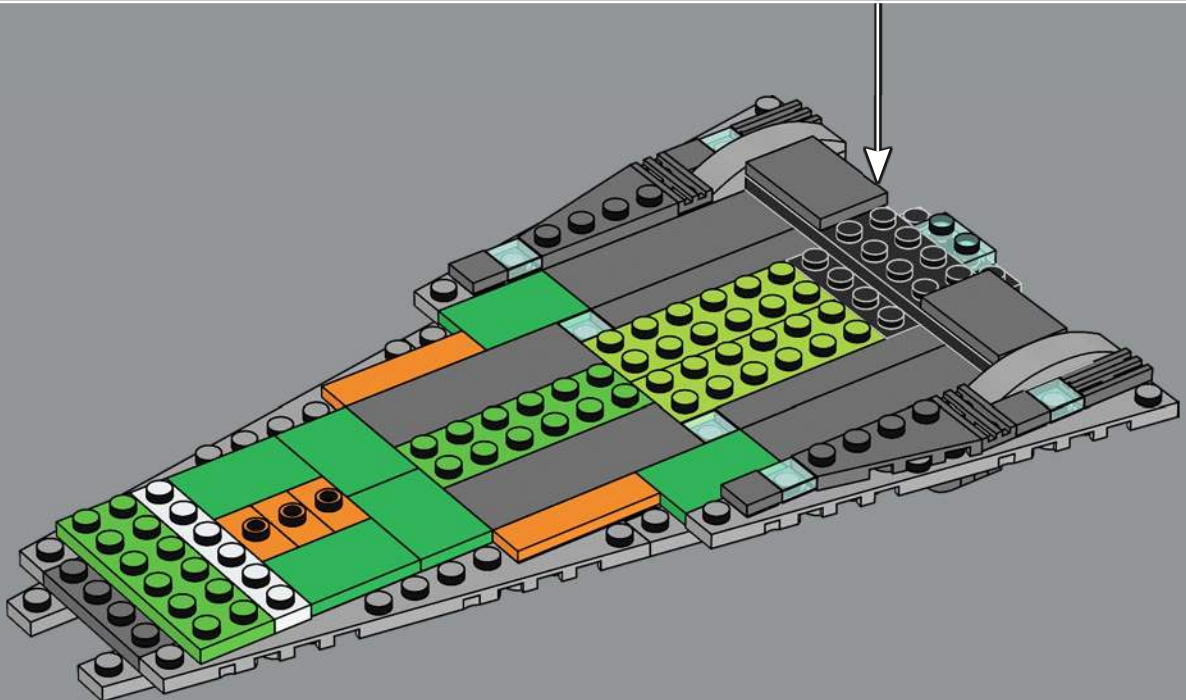

¡Que disfrutes la construcción!

Jens Kronvold Frederiksen
Coordinador creativo, LEGO® Star Wars™

Built by Kuat Drive Yards

Darth Vader's titanic Star Dreadnought measures 19 kilometers (11.8 miles) in length, with a capacity for 280,784 crew members, 38,000 troops and support staff. Armed with more than 1,000 turbolasers, missile launchers, ion and laser cannons, it transports up to a thousand starfighters and hundreds of shuttles. A team of movie model makers created the scale model in just seven weeks. To convey the unprecedented size of the *Executor*, the team etched tiny holes in brass plates to allow light to shine through the starship's exterior, creating the illusion of around 250,000 lights!

Construido por Kuat Drive Yards

El titánico acorazado espacial de Darth Vader tiene una longitud de 19 km y una capacidad total para transportar 280.784 tripulantes, 38.000 soldados y personal de apoyo. Armado con más de 1000 turboláseres, lanzamisiles, cañones de iones y cañones láser, transporta hasta mil cazas espaciales y cientos de transbordadores. Un equipo de modelistas cinematográficos creó el modelo a escala en solo siete semanas. Para transmitir la magnitud sin precedentes del *Ejecutor*, el equipo hizo pequeños agujeros en las placas del casco con el fin de permitir el paso de luz y dar la ilusión de unas 250.000 luces encendidas en su interior.

18

19

20

21

22

23

24

25