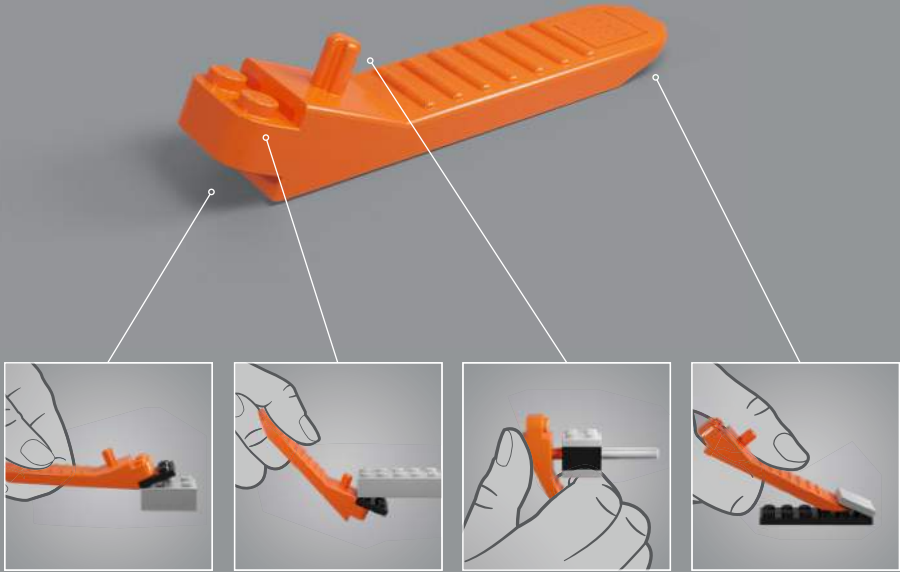

© & ™ Lucasfilm Ltd.

The dark side is in the details

The idea for this model came from the 77904 Nebulon-B Frigate™, an exclusive we created for the 2020 Comic-Con International. It was meant as a one-off concept – a large-scale starship recreated in table-top scale.

Le côté obscur est dans les détails

L'idée de ce modèle est venue de l'ensemble Frégate Nébulon-B (77904), une exclusivité que nous avons créée pour le Comic-Con International 2020. Il s'agissait d'un concept unique : un vaisseau de grande envergure recréé à une échelle de bureau. Il est devenu extrêmement populaire, et les amateurs ont demandé d'autres ensembles de la même catégorie. Nous sommes donc ravis de partager cet ensemble avec les Rebelles, les Jedi et les Seigneurs Sith de toute la galaxie LEGO® Star Wars™. (Nous avons même ajouté quelques surprises à l'intérieur du modèle pour garantir que vous ressentirez toujours la présence du côté obscur lors de la construction.)

El lado oscuro está en los detalles

La idea para producir este modelo surgió a partir del set Fragata Nebulon-B (77904), una exclusiva que creamos con motivo de la feria internacional Comic-Con de 2020. El modelo estaba destinado a ser una pieza irreplicable: una monumental nave espacial recreada a una escala óptima para exhibir sobre una mesa. El resultado fue que se volvió enormemente popular y los fans pidieron más sets de la misma categoría. Por eso, nos enorgullece presentar ahora este set con rebeldes, Caballeros Jedi y Lores Sith de todos los rincones de la galaxia LEGO® Star Wars™. (Incluso añadimos algunas sorpresas adentro del modelo para asegurarnos de que puedas sentir la presencia del lado oscuro mientras construyes).