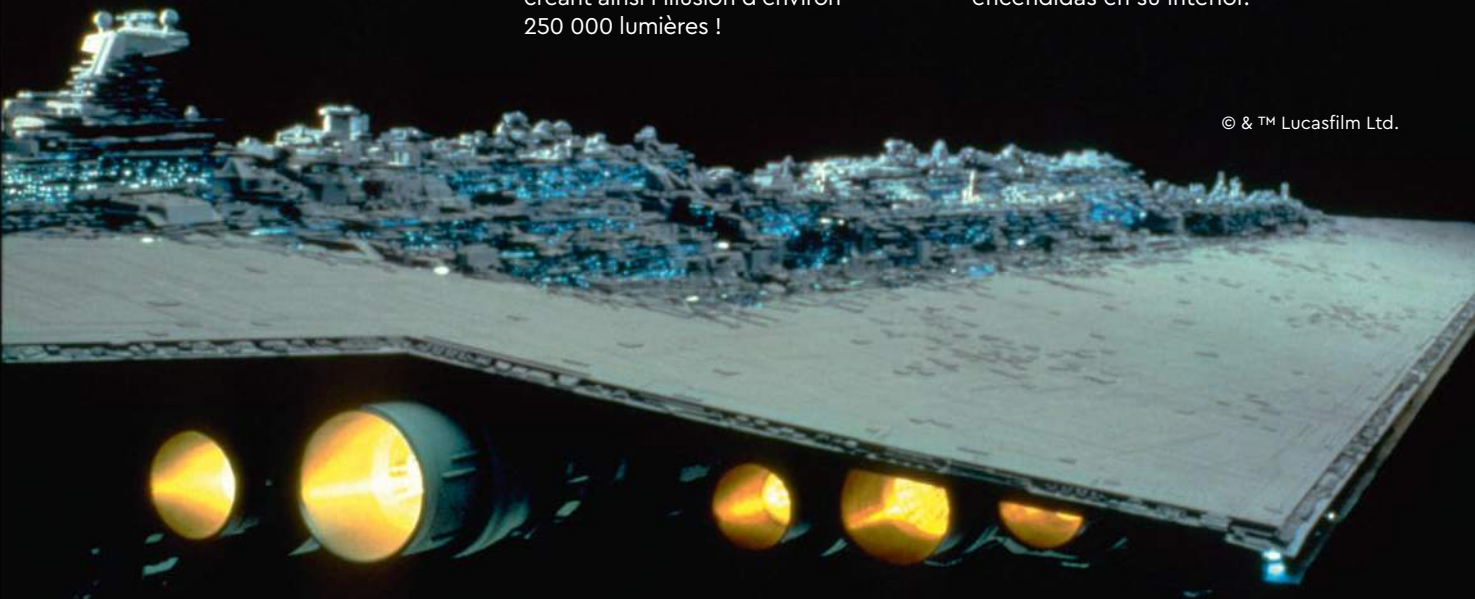

Construit par les Chantiers navals de Kuat

Le titanesque cuirassé stellaire de Darth Vader mesure 19 kilomètres de long et peut accueillir 280 784 membres d'équipage, 38 000 soldats et des employés de soutien. Armé de plus de 1 000 turbolasers, lance-missiles, canons ioniques et canons laser, il transporte jusqu'à un millier de chasseurs et des centaines de navettes. Une équipe de maquettistes de cinéma a créé la maquette en sept semaines seulement. Pour exprimer la taille sans précédent de l'*Executor*, l'équipe a gravé de minuscules trous dans des plaques de laiton pour permettre à la lumière de traverser l'extérieur du vaisseau, créant ainsi l'illusion d'environ 250 000 lumières !

Construido por Kuat Drive Yards

El titánico acorazado espacial de Darth Vader tiene una longitud de 19 km y una capacidad total para transportar 280.784 tripulantes, 38.000 soldados y personal de apoyo. Armado con más de 1000 turboláseres, lanzamisiles, cañones de iones y cañones láser, transporta hasta mil cazas espaciales y cientos de transbordadores. Un equipo de modelistas cinematográficos creó el modelo a escala en solo siete semanas. Para transmitir la magnitud sin precedentes del *Ejecutor*, el equipo hizo pequeños agujeros en las placas del casco con el fin de permitir el paso de luz y dar la ilusión de unas 250.000 luces encendidas en su interior.

© & ™ Lucasfilm Ltd.