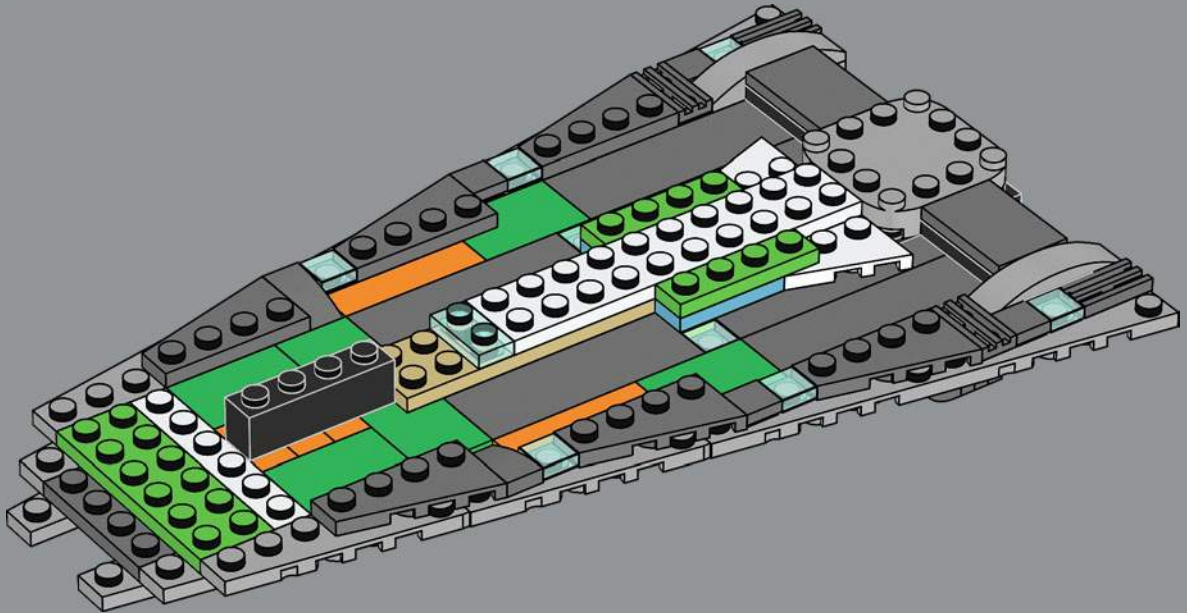

Construido por Kuat Drive Yards

El titánico acorazado espacial de Darth Vader tiene una longitud de 19 km y una capacidad total para transportar 280.784 tripulantes, 38.000 soldados y personal de apoyo. Armado con más de 1000 turboláseres, lanzamisiles, cañones de iones y cañones láser, transporta hasta mil cazas espaciales y cientos de transbordadores. Un equipo de modelistas cinematográficos creó el modelo a escala en solo siete semanas. Para transmitir la magnitud sin precedentes del *Ejecutor*, el equipo hizo pequeños agujeros en las placas del casco con el fin de permitir el paso de luz y dar la ilusión de unas 250.000 luces encendidas en su interior.

26

27

28

29

30

31

32

33