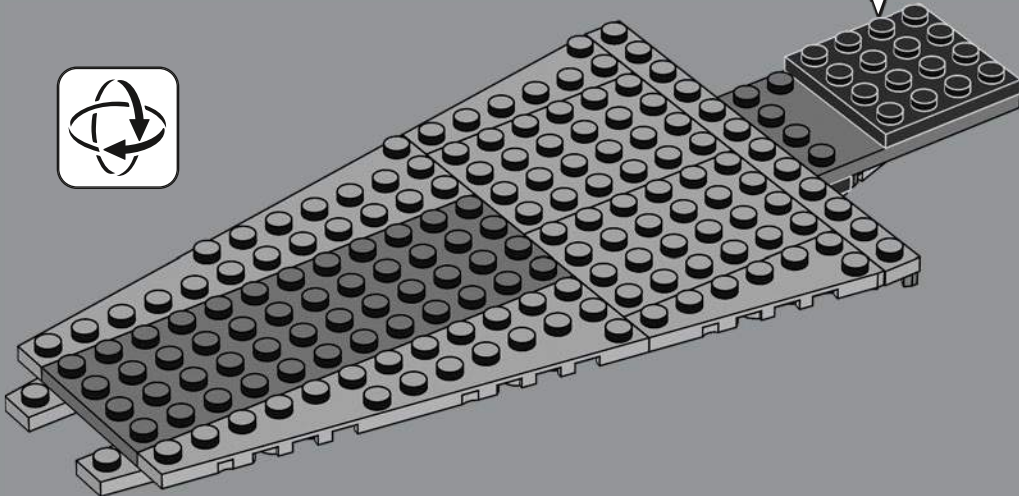

Le côté obscur est dans les détails

L'idée de ce modèle est venue de l'ensemble Frégate Nébulon-B (77904), une exclusivité que nous avons créée pour le Comic-Con International 2020. Il s'agissait d'un concept unique : un vaisseau de grande envergure recréé à une échelle de bureau. Il est devenu extrêmement populaire, et les amateurs ont demandé d'autres ensembles de la même catégorie. Nous sommes donc ravis de partager cet ensemble avec les Rebelles, les Jedi et les Seigneurs Sith de toute la galaxie LEGO® Star Wars™. (Nous avons même ajouté quelques surprises à l'intérieur du modèle pour garantir que vous ressentirez toujours la présence du côté obscur lors de la construction.)

El lado oscuro está en los detalles

La idea para producir este modelo surgió a partir del set Fragata Nebulon-B (77904), una exclusiva que creamos con motivo de la feria internacional Comic-Con de 2020. El modelo estaba destinado a ser una pieza irreplicable: una monumental nave espacial recreada a una escala óptima para exhibir sobre una mesa. El resultado fue que se volvió enormemente popular y los fans pidieron más sets de la misma categoría. Por eso, nos enorgullece presentar ahora este set con rebeldes, Caballeros Jedi y Lores Sith de todos los rincones de la galaxia LEGO® Star Wars™. (Incluso añadimos algunas sorpresas adentro del modelo para asegurarnos de que puedas sentir la presencia del lado oscuro mientras construyes).

9

10

11

12

13

14

15

16