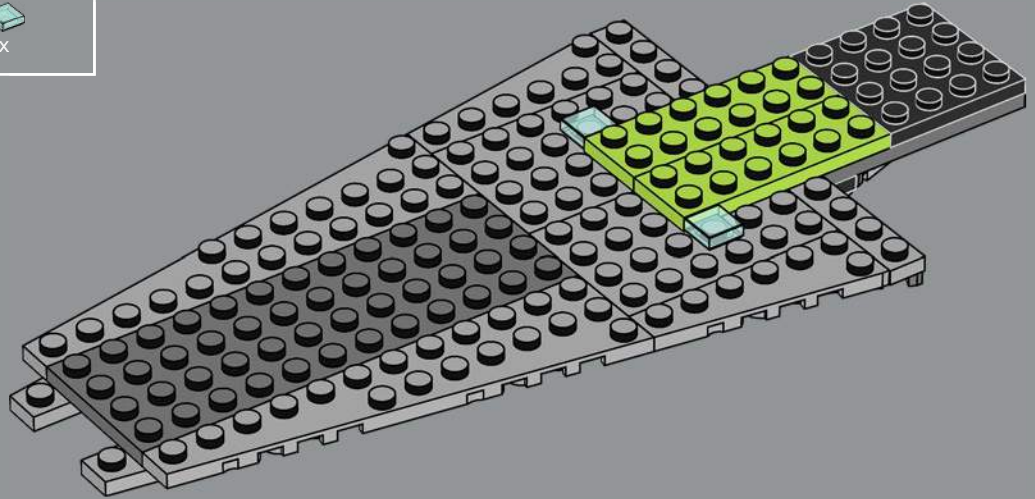

Le côté obscur est dans les détails

L'idée de ce modèle est venue de l'ensemble Frégate Nébulon-B (77904), une exclusivité que nous avons créée pour le Comic-Con International 2020. Il s'agissait d'un concept unique : un vaisseau de grande envergure recréé à une échelle de bureau. Il est devenu extrêmement populaire, et les amateurs ont demandé d'autres ensembles de la même catégorie. Nous sommes donc ravis de partager cet ensemble avec les Rebelles, les Jedi et les Seigneurs Sith de toute la galaxie LEGO® Star Wars™. (Nous avons même ajouté quelques surprises à l'intérieur du modèle pour garantir que vous ressentirez toujours la présence du côté obscur lors de la construction.)

El lado oscuro está en los detalles

La idea para producir este modelo surgió a partir del set Fragata Nebulon-B (77904), una exclusiva que creamos con motivo de la feria internacional Comic-Con de 2020. El modelo estaba destinado a ser una pieza irreplicable: una monumental nave espacial recreada a una escala óptima para exhibir sobre una mesa. El resultado fue que se volvió enormemente popular y los fans pidieron más sets de la misma categoría. Por eso, nos enorgullece presentar ahora este set con rebeldes, Caballeros Jedi y Lores Sith de todos los rincones de la galaxia LEGO® Star Wars™. (Incluso añadimos algunas sorpresas adentro del modelo para asegurarnos de que puedas sentir la presencia del lado oscuro mientras construyes).

9

10

11

12

13

14

15

16