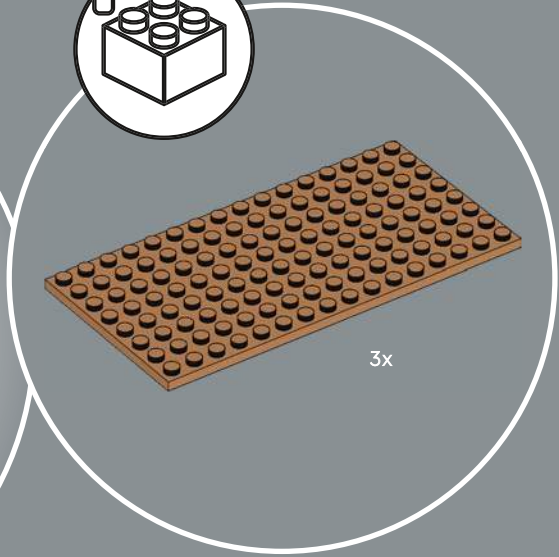

### Persigue los detalles

Luke y Leia llevan puestos atuendos de camuflaje optimizados para la acción a alta velocidad. Además, el set aprovecha al máximo un nuevo elemento que representa un helecho para replicar la vibrante atmósfera de Endor. ¡Que disfrutes el paseo!