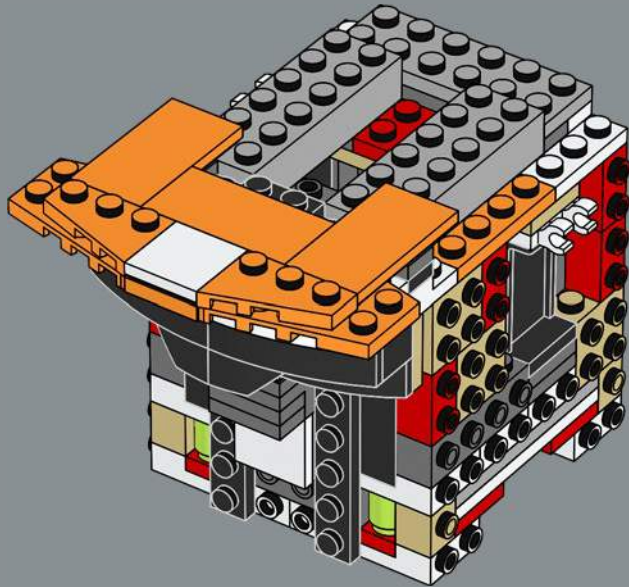

## **Casco del Comandante Clon Cody (75350)**

El casco del Comandante Cody representa una sofisticada experiencia de construcción. Cuenta con un exclusivo y sólido diseño por dentro y por fuera que hace honor a la compleja personalidad del personaje y su papel en la saga. Es el primer casco clon Fase I que hemos lanzado, y esperamos que adquiera una imponente presencia en tu colección de cascos LEGO® Star Wars™.

44

45

46

47

48

49

50

51