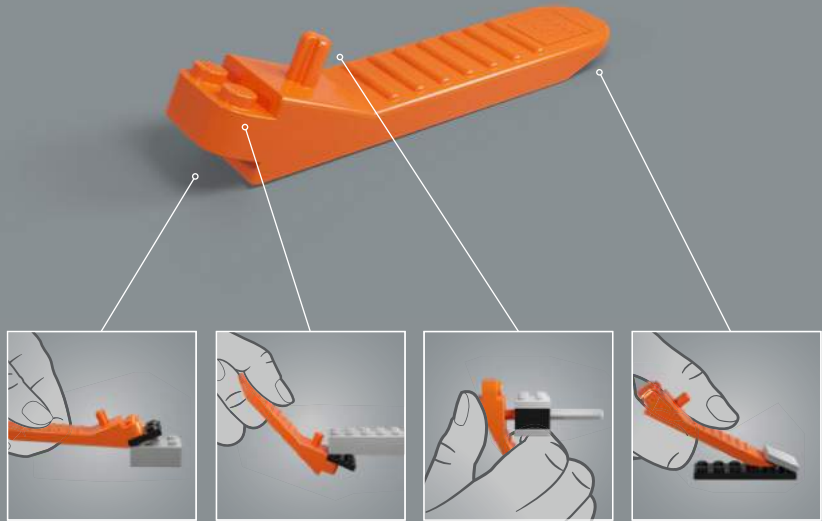

Jens Kronvold Frederiksen
Coordinador creativo, LEGO® Star Wars™