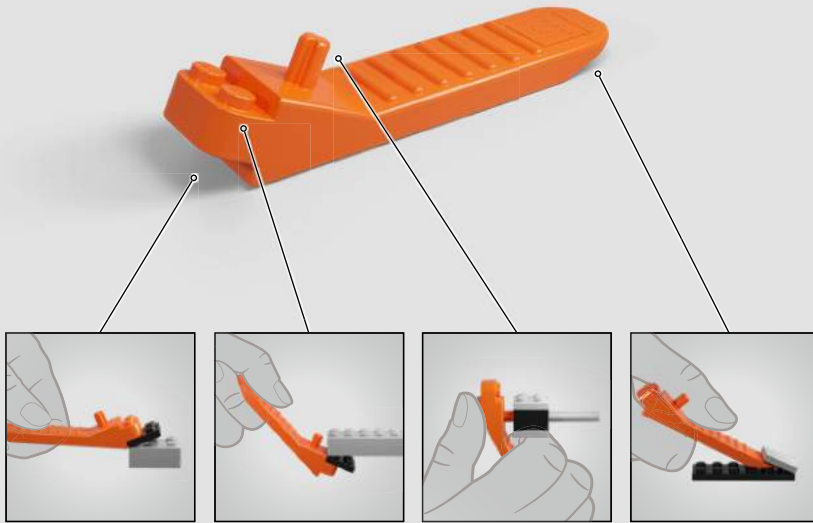

Jens Kronvold Frederiksen
Director creativo, LEGO Star Wars™