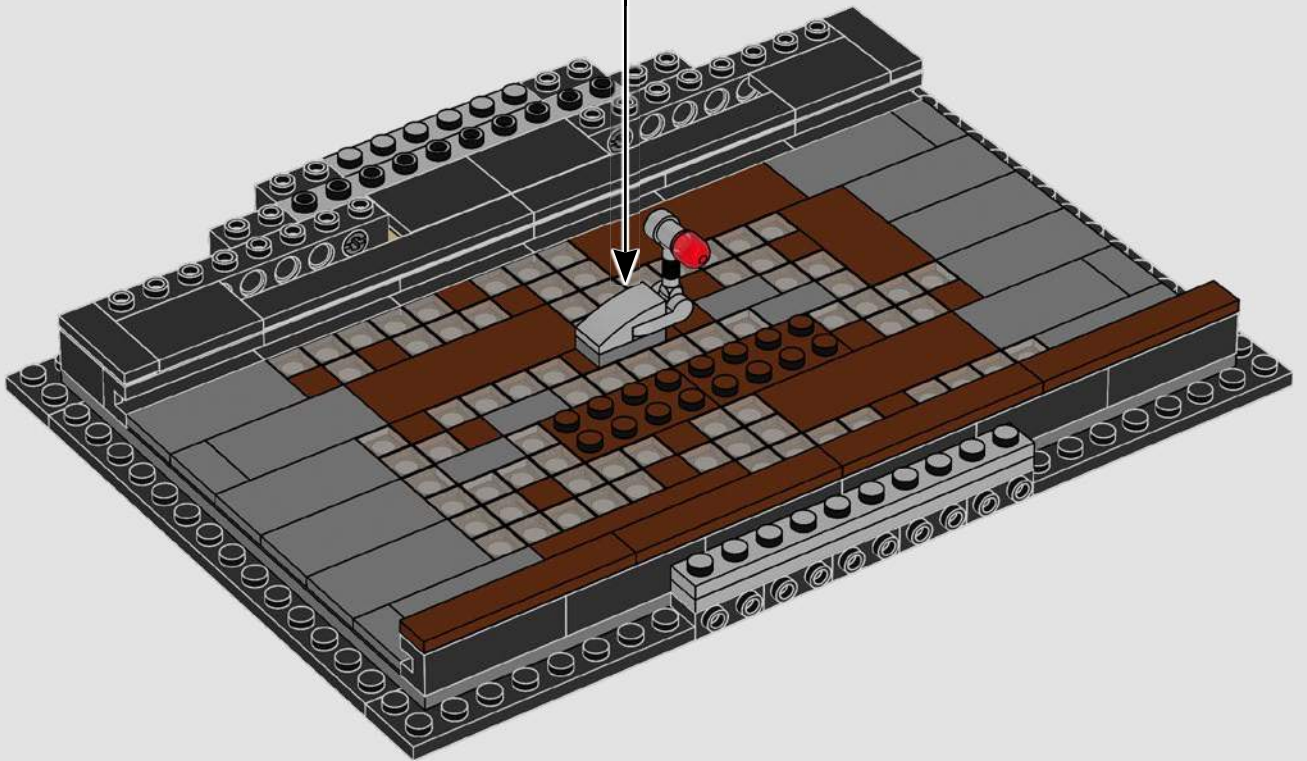

¡Que disfrutes la construcción!

Jens Kronvold Frederiksen

Director creativo, LEGO® *Star Wars*™

A stinky secret side of the Death Star

The trash compactor is such a stark contrast to the otherwise clinically polished interior we see of the Death Star. It's also where our newly forged allies are thrust into an instant trial by fire and pushed to work together under extreme pressure. Naturally, tempers run high – a very nice hint at the adventures that lie ahead!

"Escúchalos, están muriendo"

Con muros que se cierran y abren manualmente, un aterrador Dianoga acechando entre los escombros y, por supuesto, R2-D2 y C-3PO trabajando a marchas forzadas para intervenir los sistemas de control de la Estrella de la Muerte con el fin de desactivar el compactador, este diorama representa la oportunidad de recrear el turbulento escape de los rebeldes (ninguna minifigura resultó dañada durante la creación de este modelo).

22

23

24

25

26

27

28

29