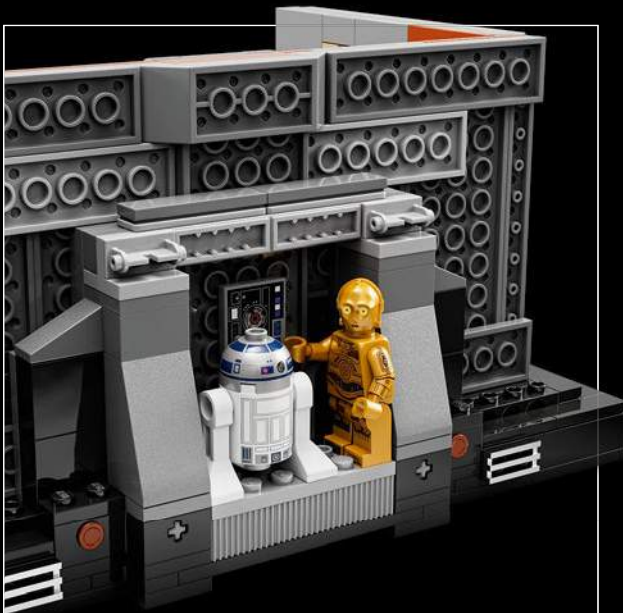

¡Que disfrutes la construcción!

Jens Kronvold Frederiksen

Director creativo, LEGO® *Star Wars*™

A stinky secret side of the Death Star

The trash compactor is such a stark contrast to the otherwise clinically polished interior we see of the Death Star. It's also where our newly forged allies are thrust into an instant trial by fire and pushed to work together under extreme pressure. Naturally, tempers run high – a very nice hint at the adventures that lie ahead!

© & ™ Lucasfilm Ltd.

© & ™ Lucasfilm Ltd.

© & ™ Lucasfilm Ltd.

© & ™ Lucasfilm Ltd.

Le côté ordures de l'Étoile de la Mort

Le compacteur de déchets contraste fortement avec l'intérieur parfaitement impeccable de l'Étoile de la Mort. C'est également là que nos nouveaux alliés sont mis à l'épreuve et poussés à travailler ensemble sous une pression extrême. Naturellement, les esprits s'échauffent, ce qui laisse deviner les aventures qui nous attendent !

El lado oloroso de la Estrella de la Muerte oculto a la vista

El compactador de basura es exactamente lo opuesto de los impecables espacios interiores que pueden verse en la Estrella de la Muerte. Es también el lugar donde los nuevos aliados son sometidos a una repentina prueba de fuego y se ven obligados a trabajar juntos bajo una presión inimaginable. Es natural que los ánimos se exalten un poco, ¡eso es solo una muestra de las aventuras que se avecinan!

"Listen to them. They're dying, Artoo."

The diorama model lets you recreate the Rebels' hysterical escape with walls you can push in or release, the creepy dianoga lurking in the debris, and, of course, R2-D2 and C-3PO frantically working to hack the Death Star controls and shut down the compactor. (No minifigures were harmed during the making of this model.)