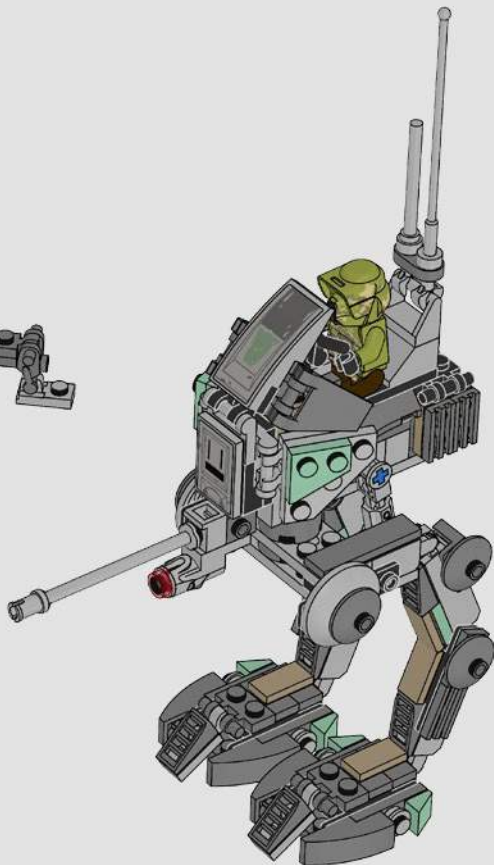

LEGO**STAR
WARS**

2005 : CLONE SCOUT WALKER™

7250**108 PIÈCES**

Figurine

L'un des premiers ensembles comprenant un soldat clone du film *La Revanche des Sith*.

Caractéristiques

Le blaster rotatif était conçu sans fonction de tir.

1

2

3

STAR WARS

75236

75236

75238

75238