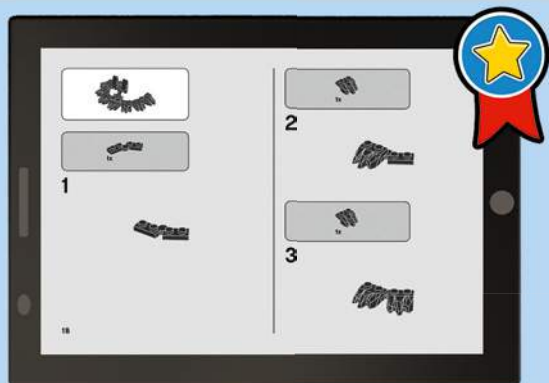

1

2

3

LEGO.com/apps

Check for compatibility

Kompatibilität prüfen

Vérifier la compatibilité

Controlla la compatibilità

Comprueba tu compatibilidad

Verificar a compatibilidade

Ellenőrizd a kompatibilitást

Pārbaudīt saderību

检查兼容性